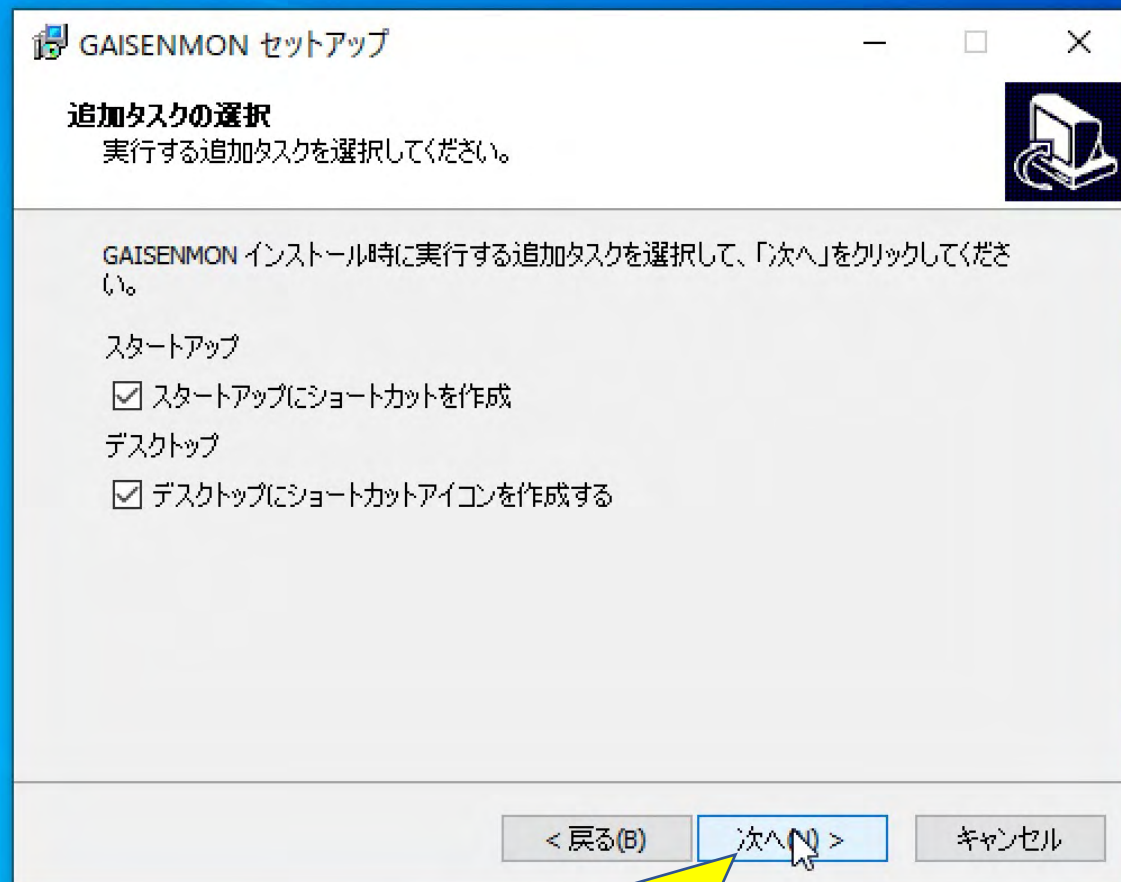

⑥ スタートメニューとデスクトップにショートカットを載せるかを決めます。両方にチェックを入れておくことをお勧めします。「次へ (N)」 ボタンを押します。