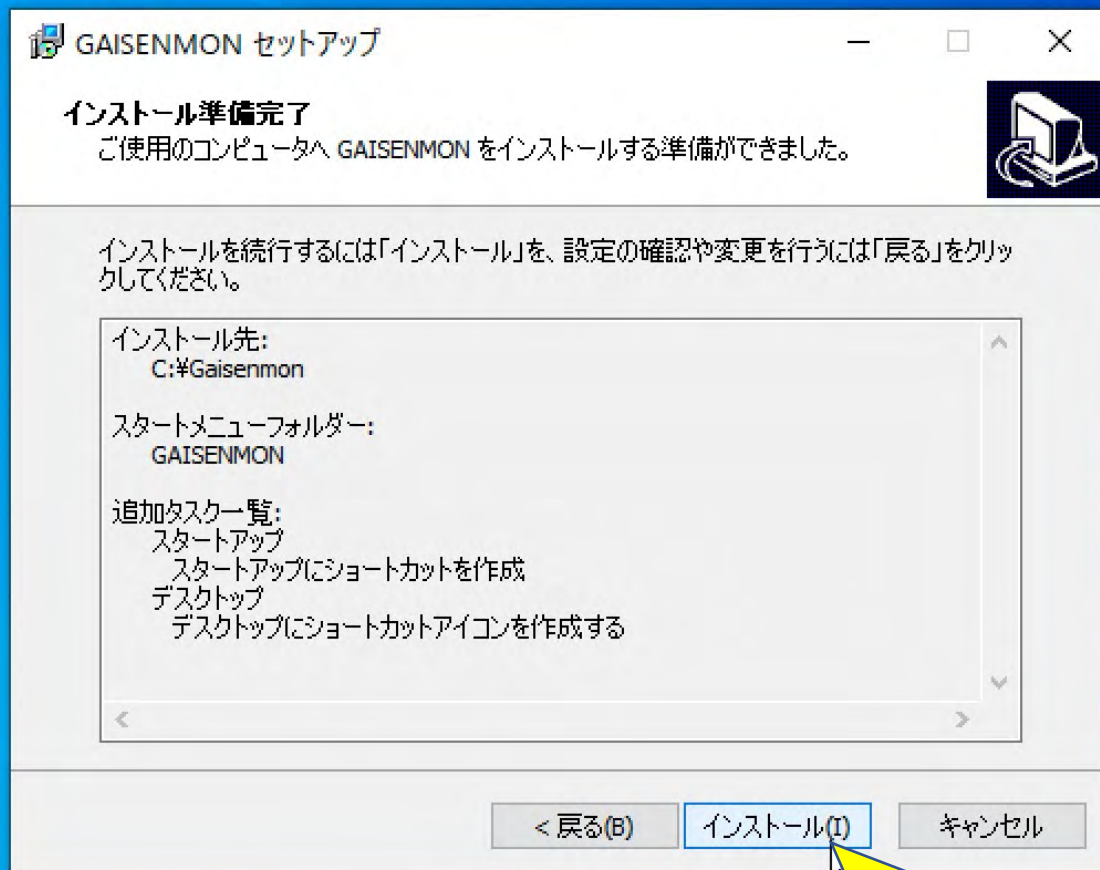

⑦以上の設定を再確認してから「インストール (I) 」ボタンを押します。