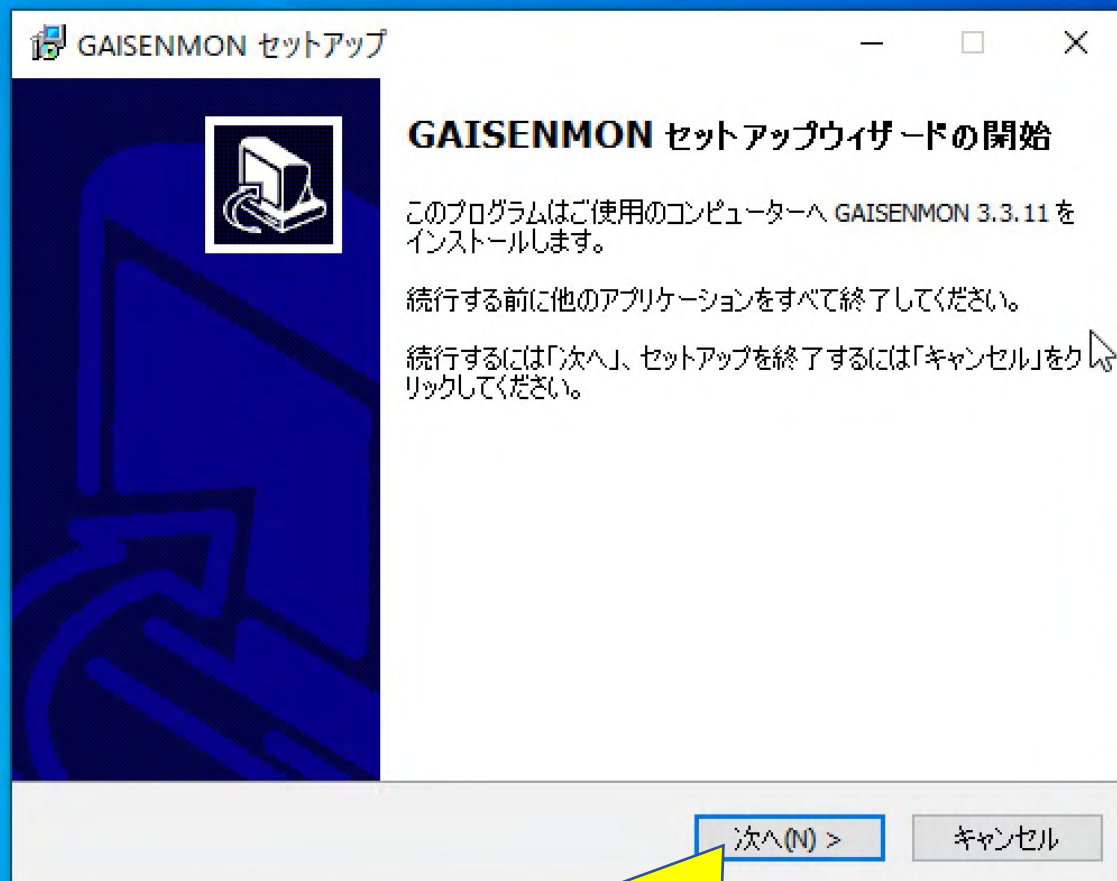

# インストールの方法

Copyright 株式会社ペイ・イット・フォワード

ごみ箱

GAISENMONセット  
アップ

GAISENMON\_Setu  
p

② 「GAISENMONセットアップ」をダブルクリックして起動します。

①ダウンロードしたファイルは自己解凍形式の圧縮ファイルになっています。これをダブルクリックすると「GAISENMONセットアップ」というインストーラーが現れます。

③ 「GAISENMONセットアップウィザード開始」というタイトルのウィザード画面が出たら「次へ (N) 」ボタンを押します。