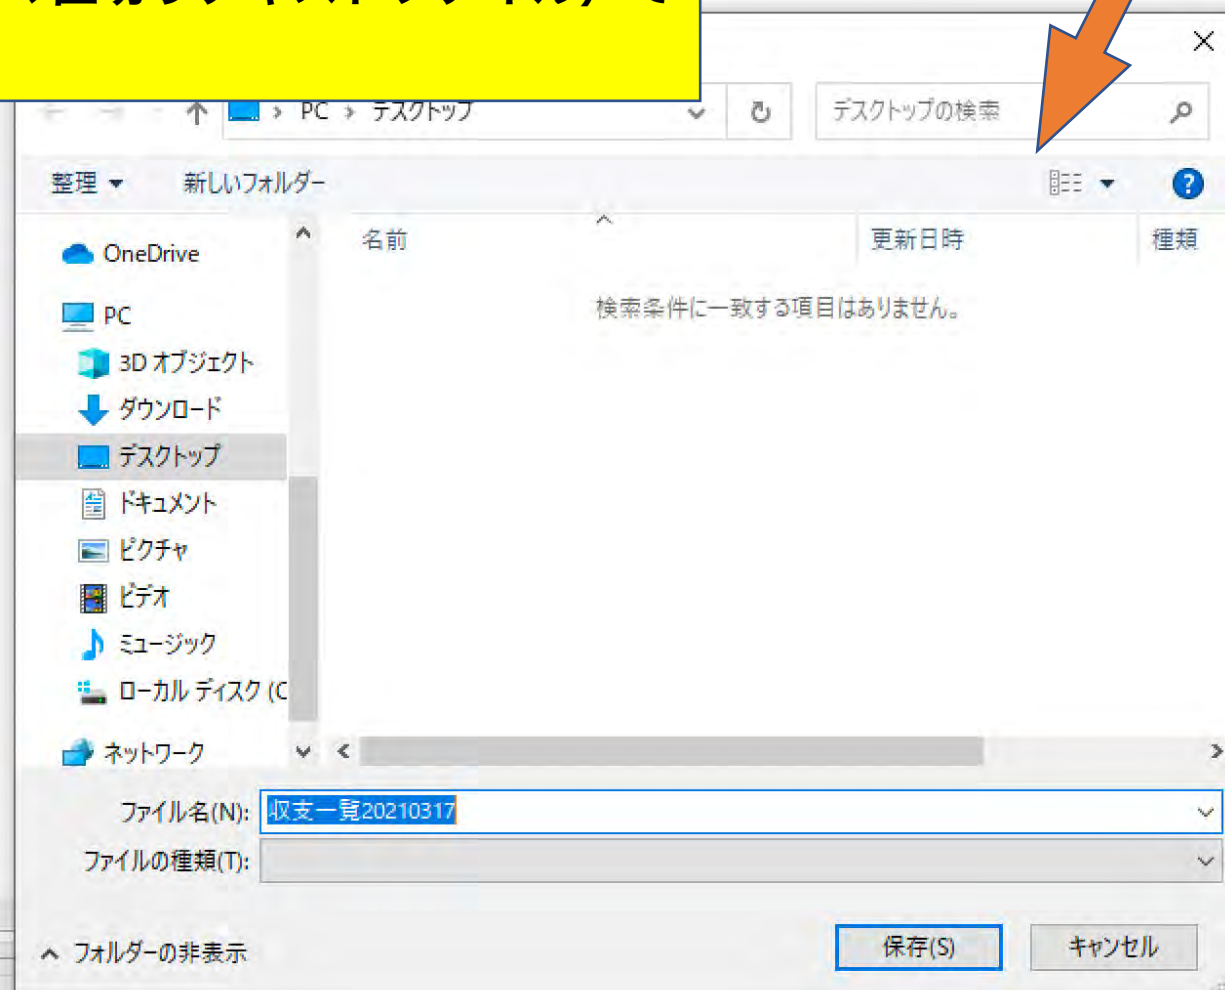

確認

収支一覧のデータを消去してもよろしいですか？  
(実際の馬券投票はIPATでご確認頂くこととなります。)

はい(Y)

いいえ(N)

購入額 5,600 円 払戻額 9,940 円 回収率 177.5 % 収支の合計 4,340 円

収支一覧消去

CSV出力

① 「CSV出力」ボタンをクリックすると、これまでの履歴をCSV（カンマ区切りテキストファイル）で保存できます。