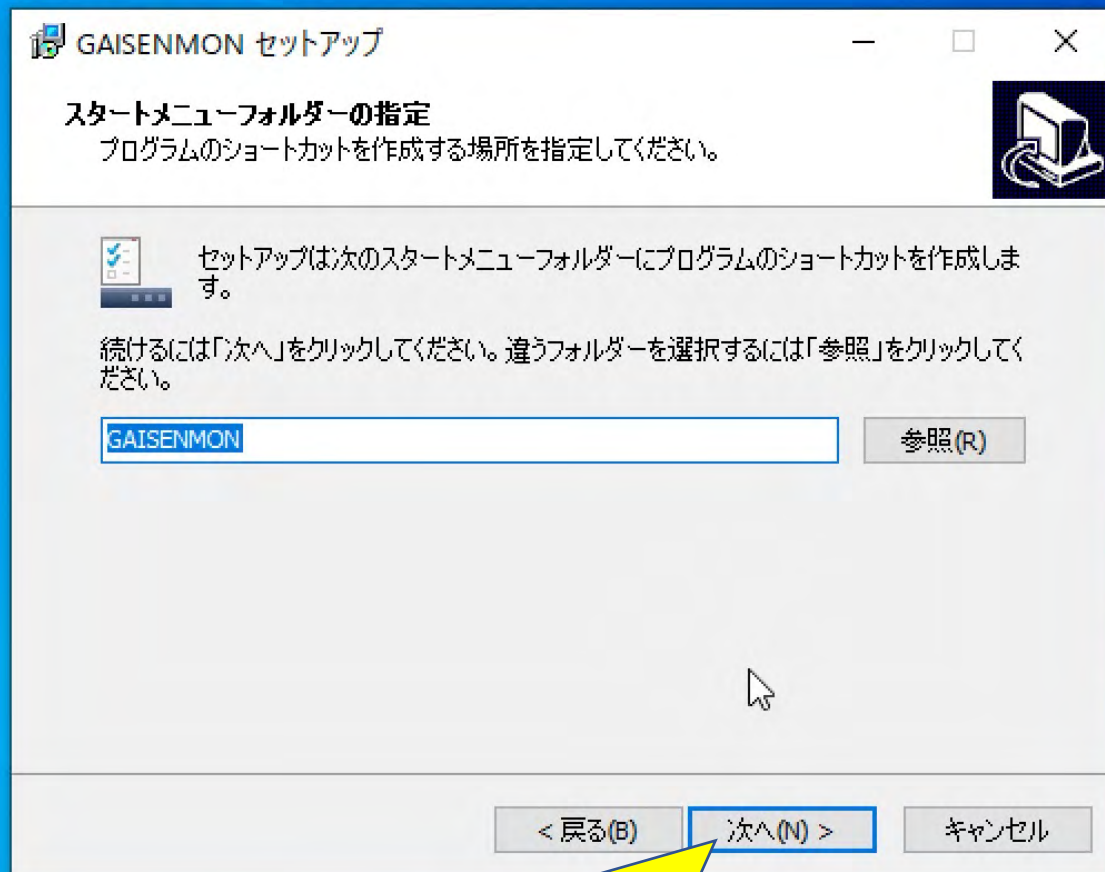

⑤スタートメニューに載せるショートカットを指定して下さい。デフォルトではGAISENMONのままです。このままにしておくことをお勧めします。「次へ (N) 」ボタンを押します。