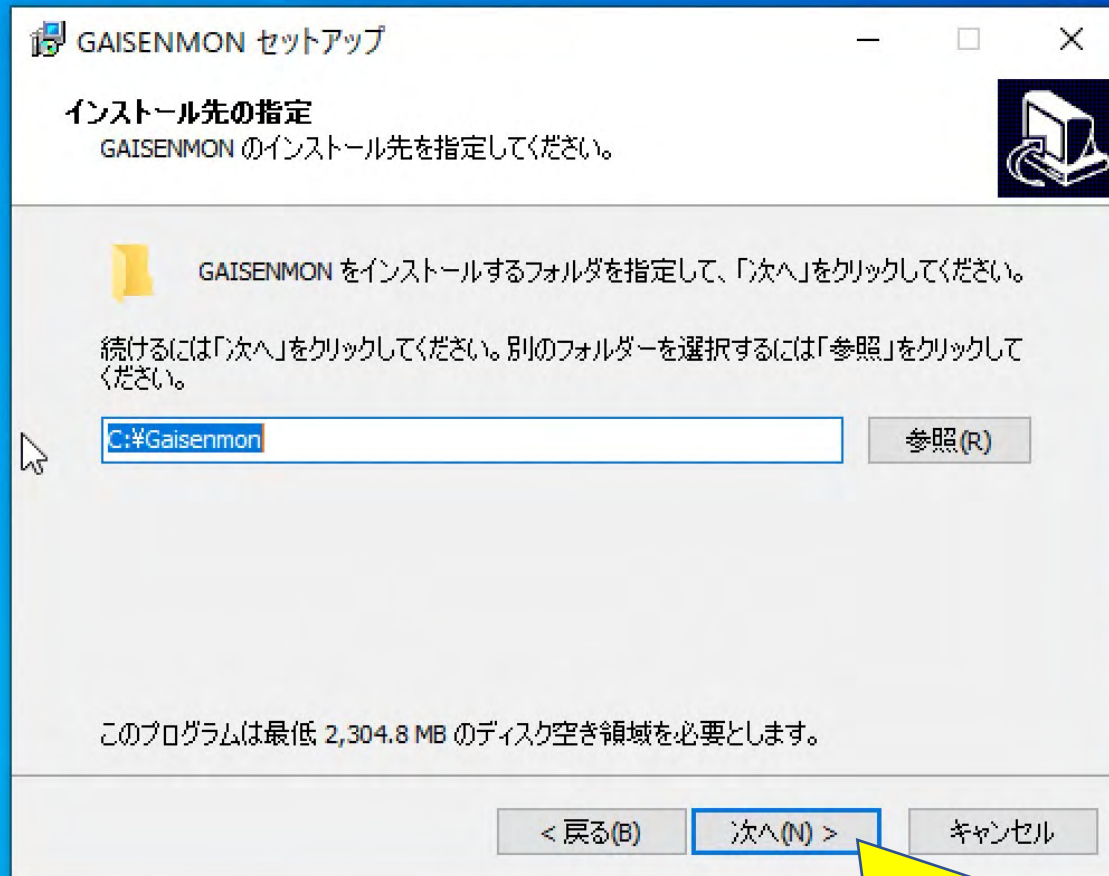

# インストールの方法

Copyright 株式会社ペイ・イット・フォワード

ごみ箱

GAISENMONセット  
アップ

GAISENMON\_Setu  
p

② 「GAISENMONセットアップ」をダブルクリックして起動します。

①ダウンロードしたファイルは自己解凍形式の圧縮ファイルになっています。これをダブルクリックすると「GAISENMONセットアップ」というインストーラーが現れます。

③ 「GAISENMONセットアップウィザード開始」というタイトルのウィザード画面が出たら「次へ (N) 」ボタンを押します。